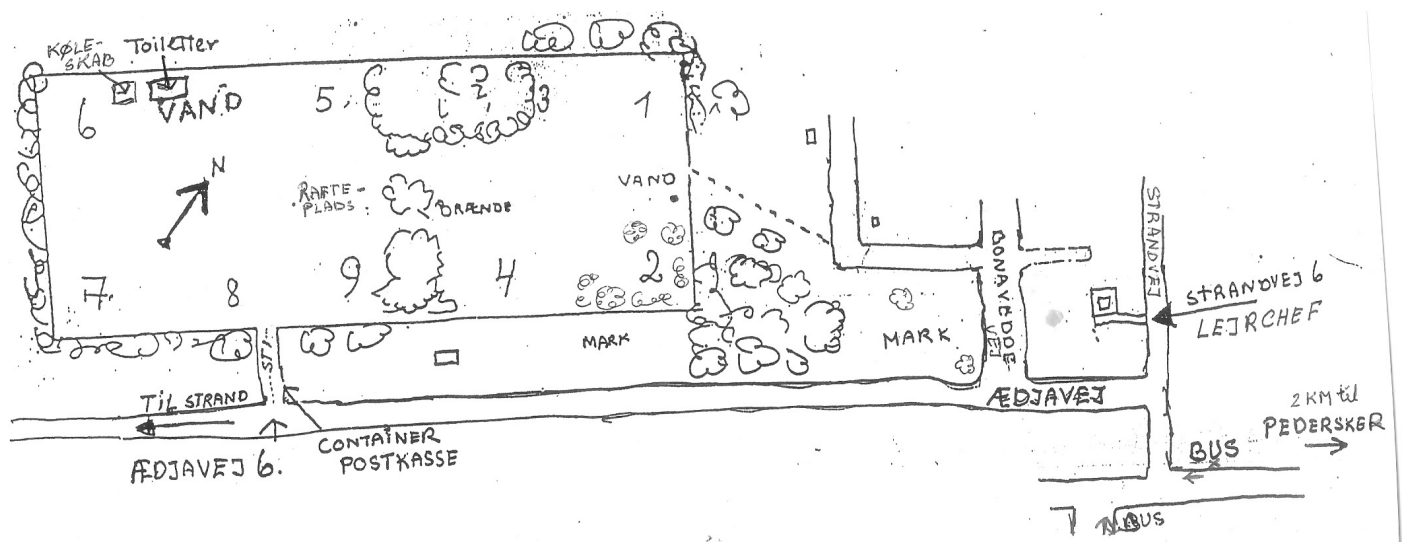

RART AT VIDE....

MAGIEN BREDER SIG...

Fredag, den 12. august kl. 15.00 i "Sømarken" Ædjavejen 6 – og vi vender hjem til den almindelige verden, søndag, den 14. august kl. 11.30.

SÅDAN FINDER MAN MAGIENS LEJR.: